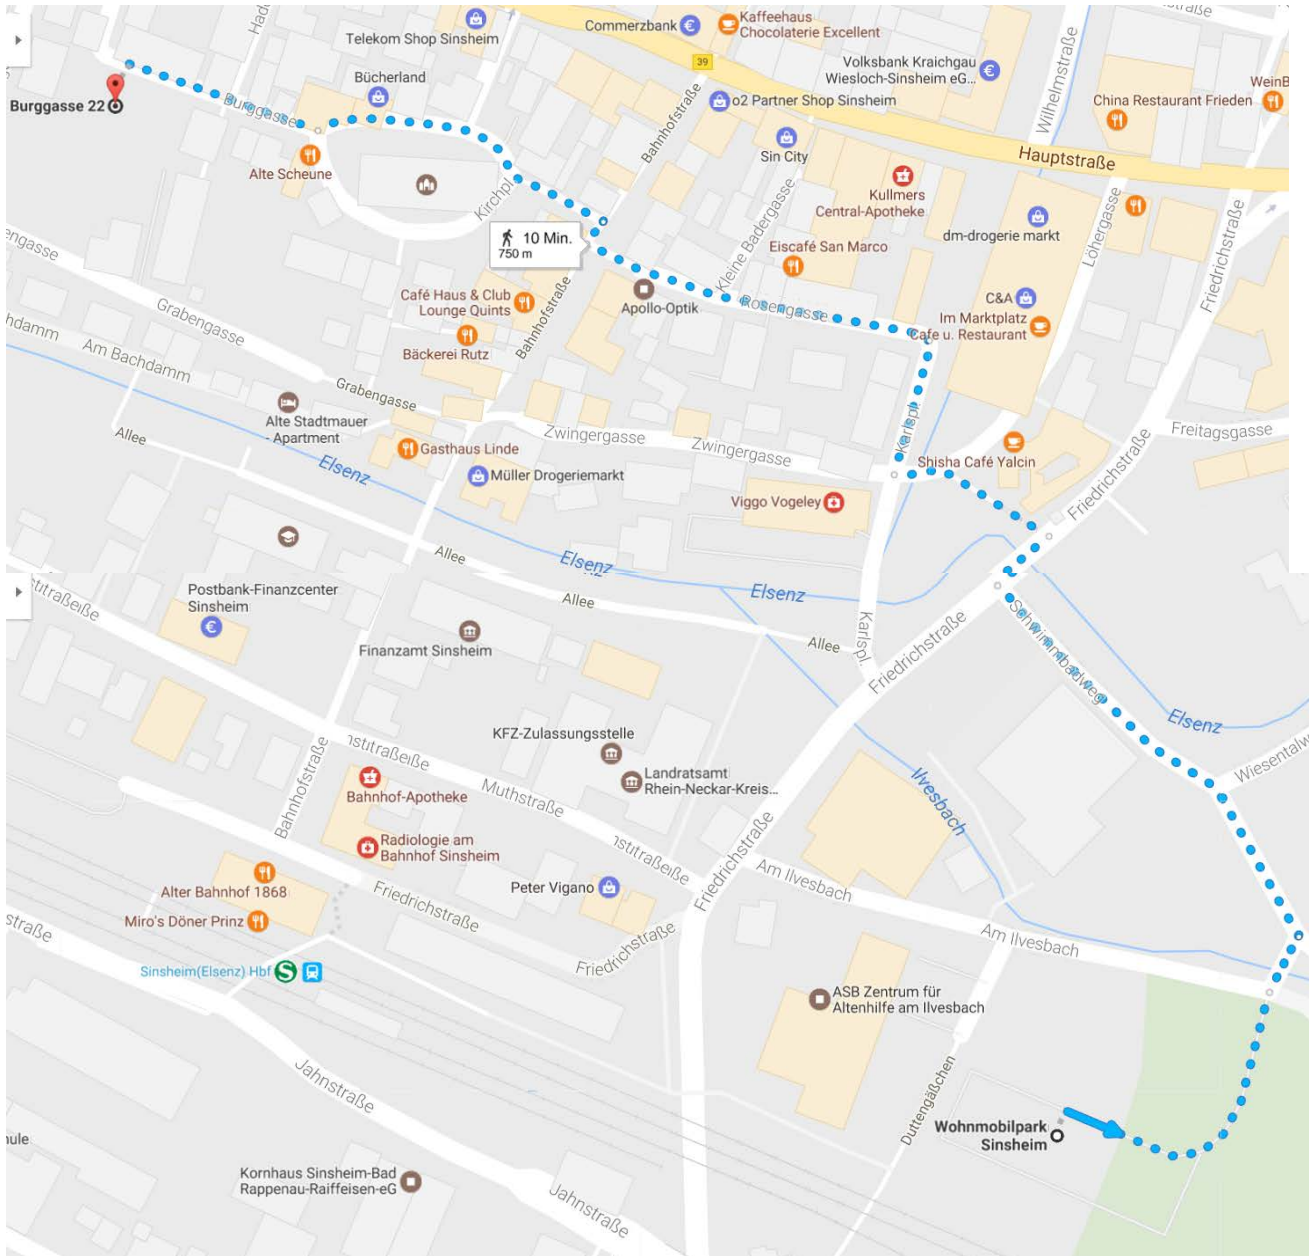

Fuß- & Radweg zum Wochenmarkt Sinsheim

(Jeden Mittwoch und Samstag von 6:30 bis 13:00 Uhr)

- Gesamtdauer zu Fuß 10 Minuten -

- Gesamtdauer mit dem Rad 4 Minuten -