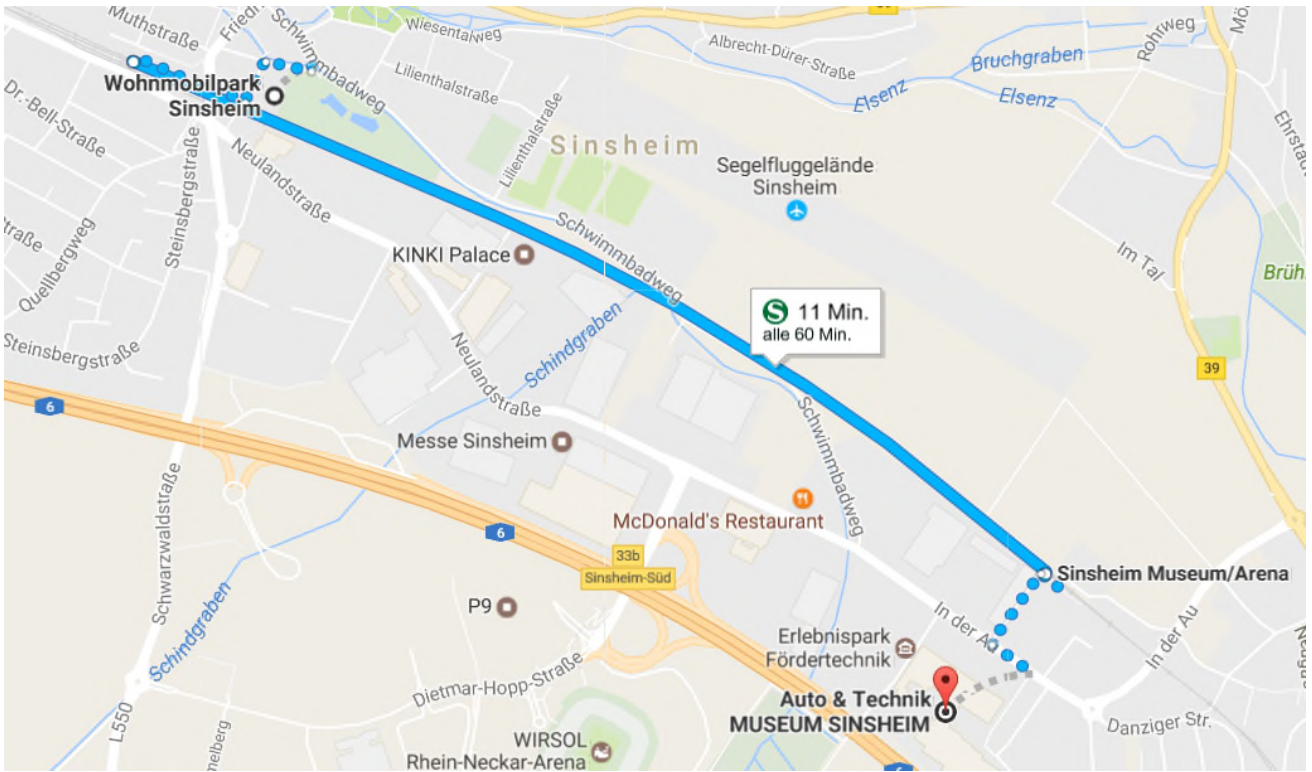

Anreise zum Auto & Technik Museum Sinsheim

- Gesamtdauer mit der Bahn 10 Minuten -

Fußweg zum Hauptbahnhof Sinsheim 5 Minuten (0,3 km)

Hinfahrt

Einstieg: Hauptbahnhof Sinsheim
Ausstieg: Haltestelle Sinsheim Museum/Arena
Linie: S5 Richtung Eppingen
 S42 Richtung Heilbronn
Fahrzeit: 2 - 3 Minuten

Rückfahrt

Einstieg: Haltestelle Sinsheim Museum/Arena
Ausstieg: Hauptbahnhof Sinsheim
Linie: S5 Richtung Heidelberg
 S42 Richtung Sinsheim
Fahrzeit: 2 - 3 Minuten

Montag-Freitag	Samstag	Sonn- und Feiertage
07.38 Uhr	07.08 Uhr	07.08 Uhr
08.11 Uhr	08.11 Uhr	
09.00 Uhr	09.00 Uhr	08.08 Uhr
09.08 Uhr	09.08 Uhr	09.08 Uhr
10.08 Uhr	10.08 Uhr	10.08 Uhr
10.11 Uhr	10.11 Uhr	
11.00 Uhr	11.00 Uhr	
11.08 Uhr	11.08 Uhr	11.08 Uhr
12.08 Uhr	12.08 Uhr	12.08 Uhr
12.11 Uhr	12.11 Uhr	
13.00 Uhr	13.00 Uhr	
13.08 Uhr	13.08 Uhr	13.08 Uhr
14.08 Uhr	14.08 Uhr	14.08 Uhr
14.11 Uhr	14.11 Uhr	
15.08 Uhr	15.00 Uhr	15.08 Uhr
16.08 Uhr	15.08 Uhr	16.08 Uhr
16.11 Uhr	16.08 Uhr	
17.00 Uhr	16.11 Uhr	
17.08 Uhr	17.00 Uhr	17.08 Uhr
17.38 Uhr	17.08 Uhr	
18.08 Uhr	18.08 Uhr	18.08 Uhr
18.11 Uhr	18.11 Uhr	
19.00 Uhr	19.00 Uhr	
19.08 Uhr	19.08 Uhr	19.08 Uhr
20.08 Uhr	20.08 Uhr	20.08 Uhr
21.03 Uhr	20.11 Uhr	
21.08 Uhr	21.03 Uhr	21.08 Uhr
22.08 Uhr	21.08 Uhr	22.08 Uhr
22.11 Uhr	22.08 Uhr	
23.08 Uhr	23.08 Uhr	23.08 Uhr
00.18 Uhr	00.12 Uhr	00.10 Uhr

Anschließend Fußweg zum Auto & Technik Museum 3 Minuten (0,3 km)

- Gesamtdauer mit dem Rad oder zu Fuß 10-35 Minuten -