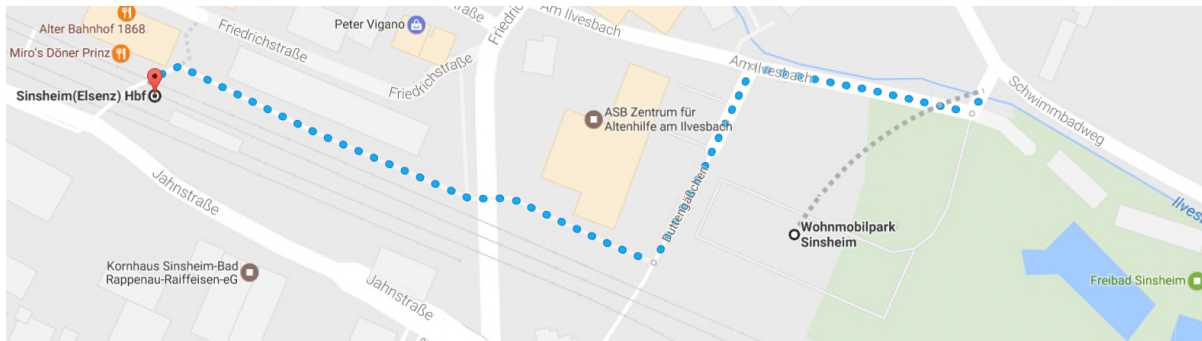

Anreise zum Auto & Technik Museum Sinsheim

- Gesamtdauer mit der Bahn 10 Minuten -

Fußweg zum Hauptbahnhof Sinsheim 5 Minuten (0,3 km)

Hinfahrt

Einstieg: Hauptbahnhof Sinsheim
Ausstieg: Haltestelle Sinsheim Museum/Arena
Linie: S5 Richtung Eppingen
 S42 Richtung Heilbronn
Fahrzeit: 2 - 3 Minuten

Rückfahrt

Einstieg: Haltestelle Sinsheim Museum/Arena
Ausstieg: Hauptbahnhof Sinsheim
Linie: S5 Richtung Heidelberg
 S42 Richtung Sinsheim
Fahrzeit: 2 - 3 Minuten

Montag-Freitag	Samstag	Sonn- und Feiertage
07.38 Uhr	07.08 Uhr	07.08 Uhr
08.11 Uhr	08.11 Uhr	
09.00 Uhr	09.00 Uhr	08.08 Uhr
09.08 Uhr	09.08 Uhr	09.08 Uhr
10.08 Uhr	10.08 Uhr	10.08 Uhr
10.11 Uhr	10.11 Uhr	
11.00 Uhr	11.00 Uhr	
11.08 Uhr	11.08 Uhr	11.08 Uhr
12.08 Uhr	12.08 Uhr	12.08 Uhr
12.11 Uhr	12.11 Uhr	
13.00 Uhr	13.00 Uhr	
13.08 Uhr	13.08 Uhr	13.08 Uhr
14.08 Uhr	14.08 Uhr	14.08 Uhr
14.11 Uhr	14.11 Uhr	
15.08 Uhr	15.00 Uhr	15.08 Uhr
16.08 Uhr	15.08 Uhr	16.08 Uhr
16.11 Uhr	16.08 Uhr	
17.00 Uhr	16.11 Uhr	
17.08 Uhr	17.00 Uhr	17.08 Uhr
17.38 Uhr	17.08 Uhr	
18.08 Uhr	18.08 Uhr	18.08 Uhr
18.11 Uhr	18.11 Uhr	
19.00 Uhr	19.00 Uhr	
19.08 Uhr	19.08 Uhr	19.08 Uhr
20.08 Uhr	20.08 Uhr	20.08 Uhr
21.03 Uhr	20.11 Uhr	
21.08 Uhr	21.03 Uhr	21.08 Uhr
22.08 Uhr	21.08 Uhr	22.08 Uhr
22.11 Uhr	22.08 Uhr	
23.08 Uhr	23.08 Uhr	23.08 Uhr
00.18 Uhr	00.12 Uhr	00.10 Uhr

Anschließend Fußweg zum Auto & Technik Museum 3 Minuten (0,3 km)

- Gesamtdauer mit dem Rad oder zu Fuß 10-35 Minuten -